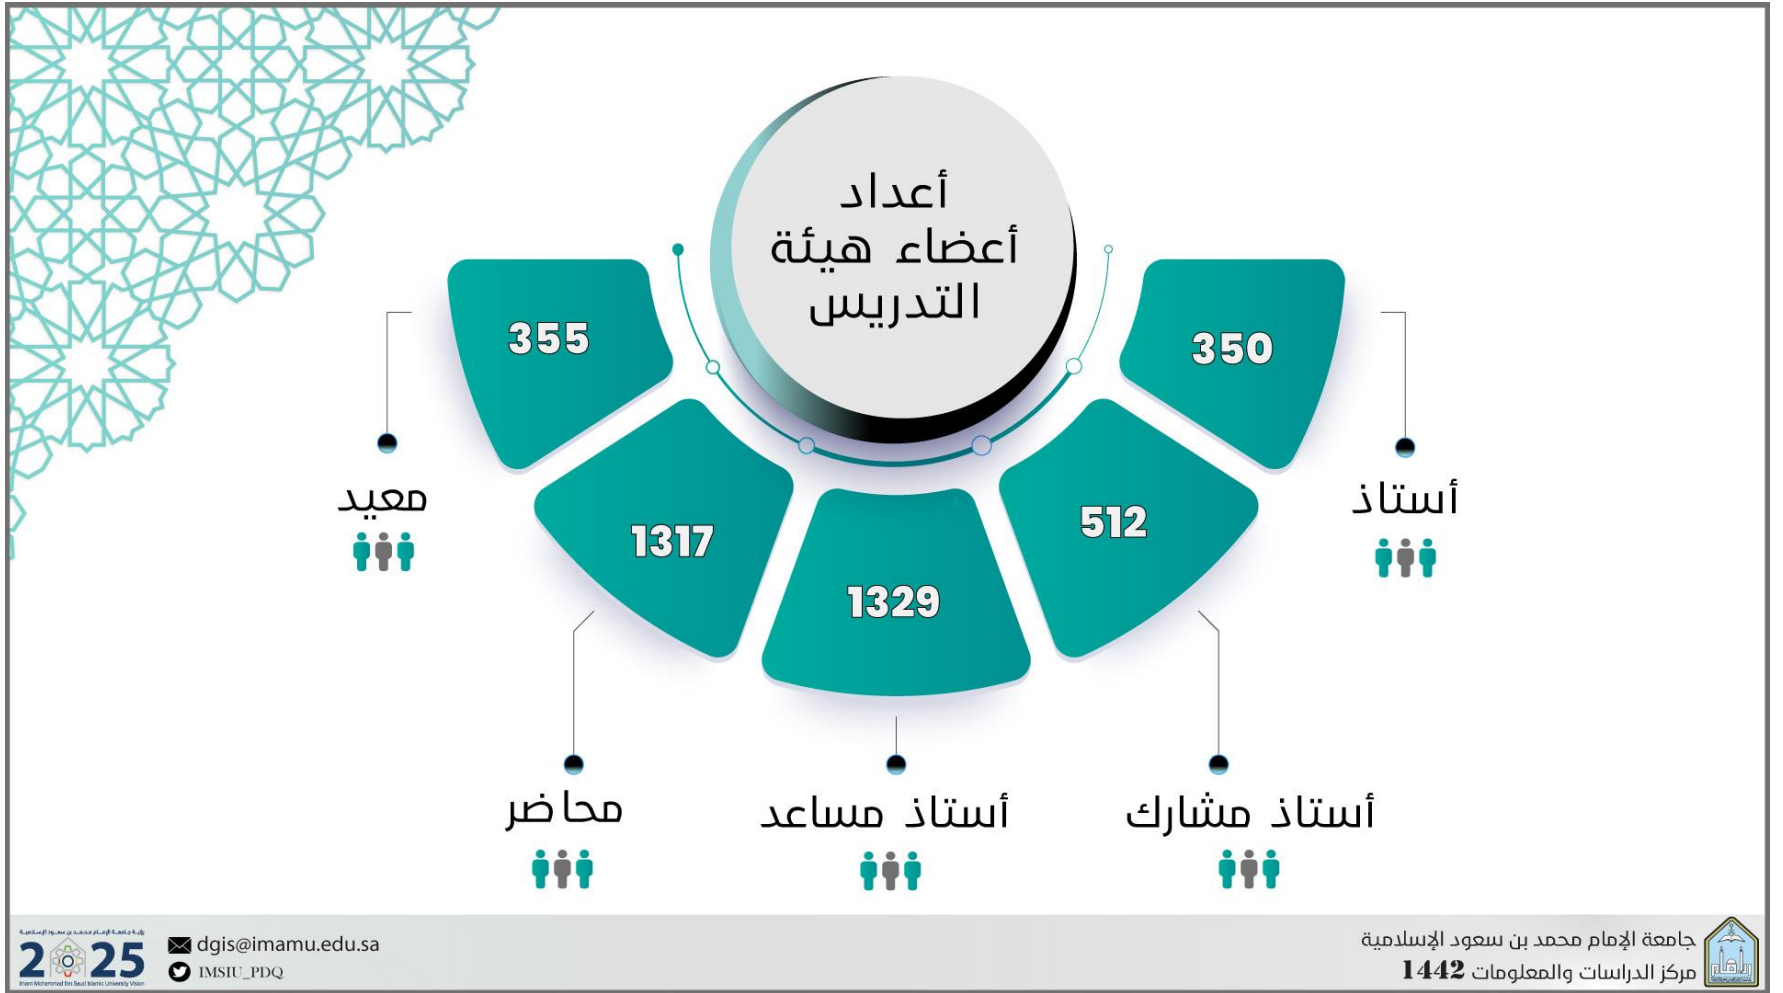

إحصاءات جامعة الإمام محمد بن سعود الإسلامية للعام الجامعي ١٤٤٢ هـ

أعداد الطلاب والطالبات في كليات ومعاهد الجامعة للعام الجامعي ١٤٤٢ هـ

أعداد أعضاء هيئة التدريس في الجامعة

للعام الجامعي ١٤٤٢ هـ

أعداد القوى العاملة في الجامعة للعام الجامعي ١٤٤٢ هـ

الأنشطة العلمية والبحثية

للعام الجامعي ١٤٤٢ هـ

الأنشطة الطلابية للعام الجامعي ١٤٤٢ هـ

أعداد المشاركين في الأنشطة الطلابية بالجامعة

أخرى
(المسابقات)

2093+

3243+

الأنشطة
الاجتماعية