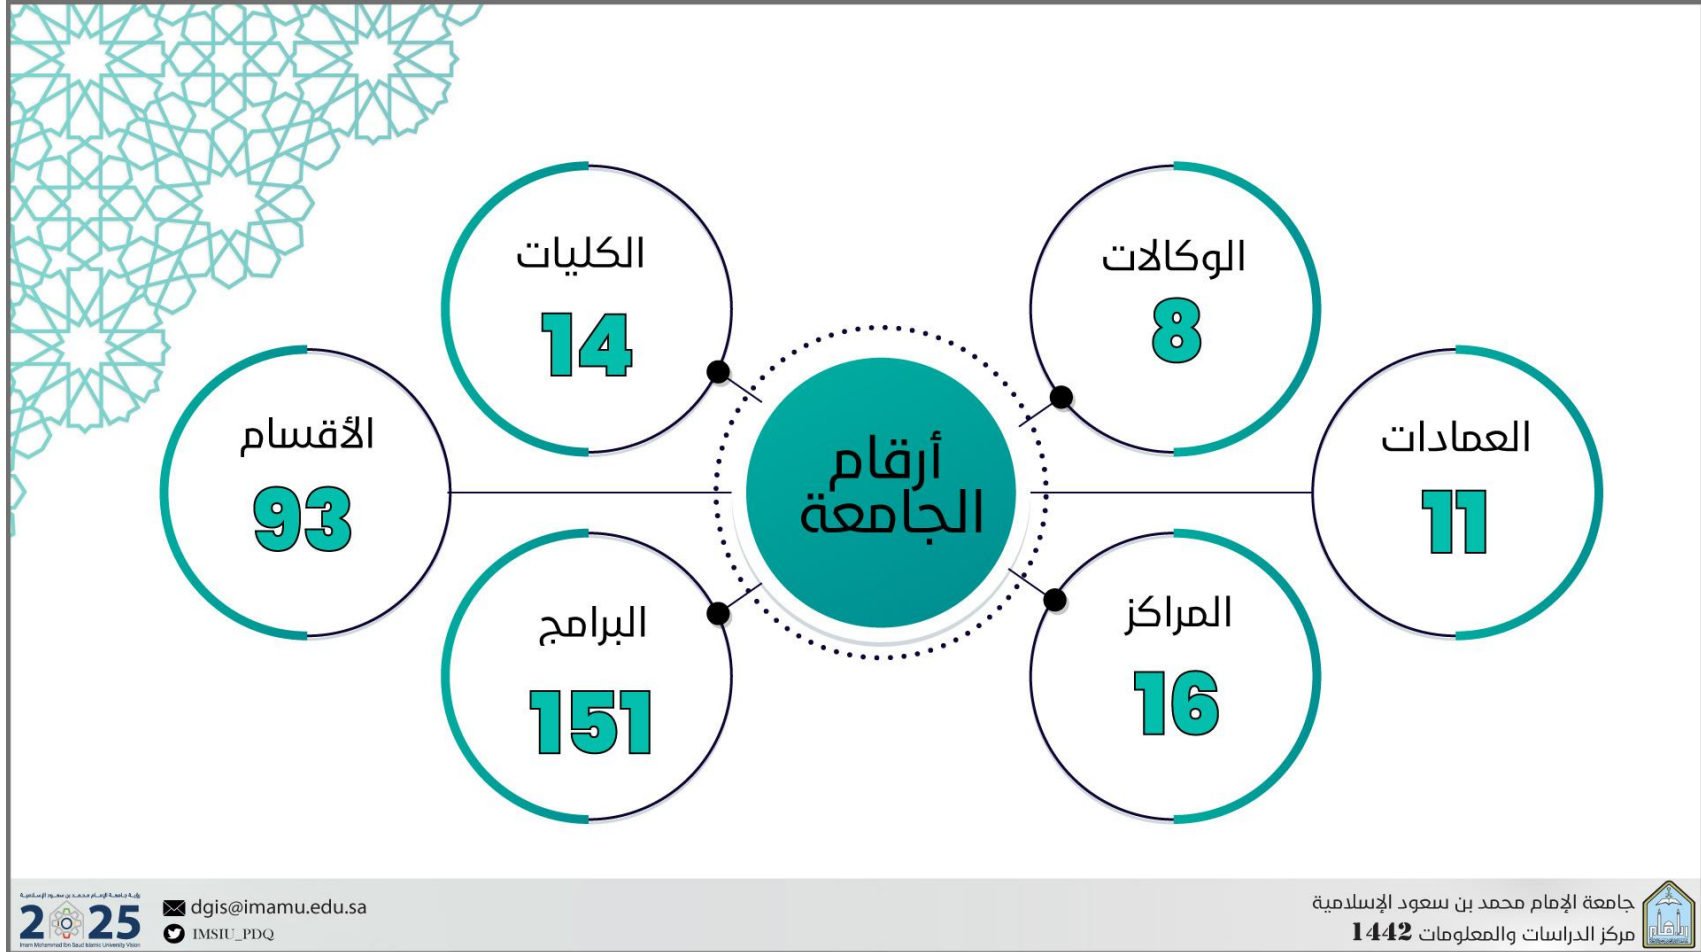

إحصاءات جامعة الإمام محمد بن سعود الإسلامية للعام الجامعي ١٤٤٢ هـ