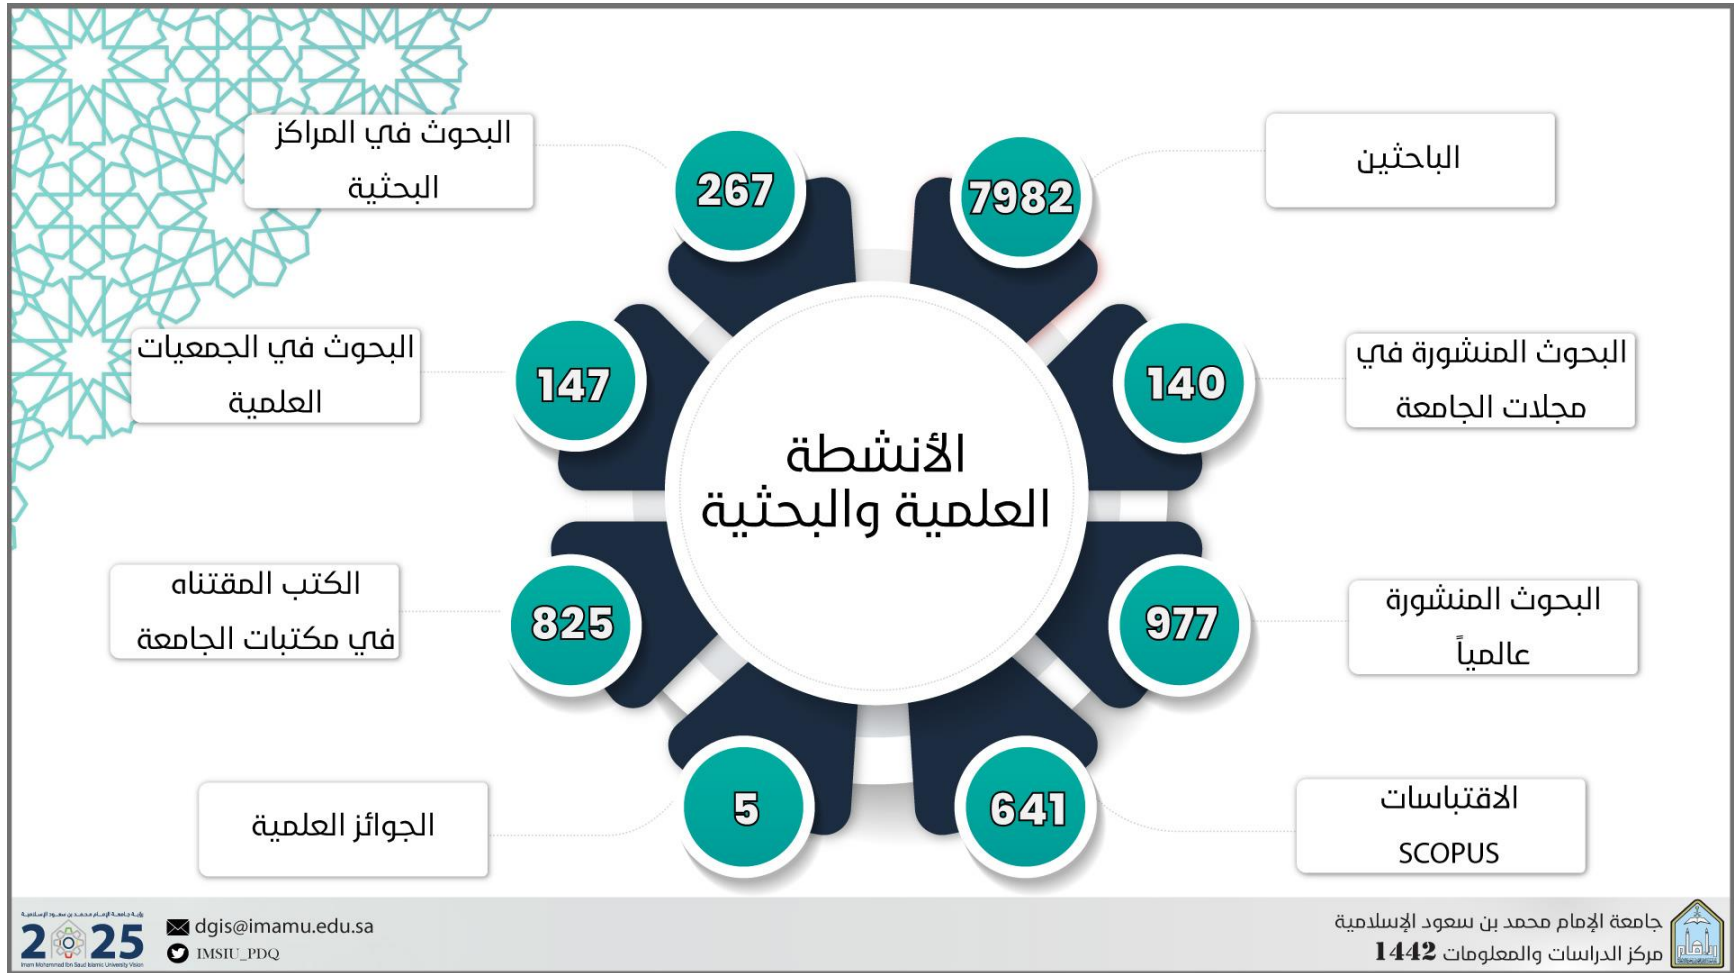

الأنشطة العلمية والبحثية

للعام الجامعي ١٤٤٢ هـ

الأنشطة الطلابية للعام الجامعي ١٤٤٢ هـ

أعداد المشاركين في الأنشطة الطلابية بالجامعة

أخرى
(المسابقات)

2093+

3243+

الأنشطة
الاجتماعية