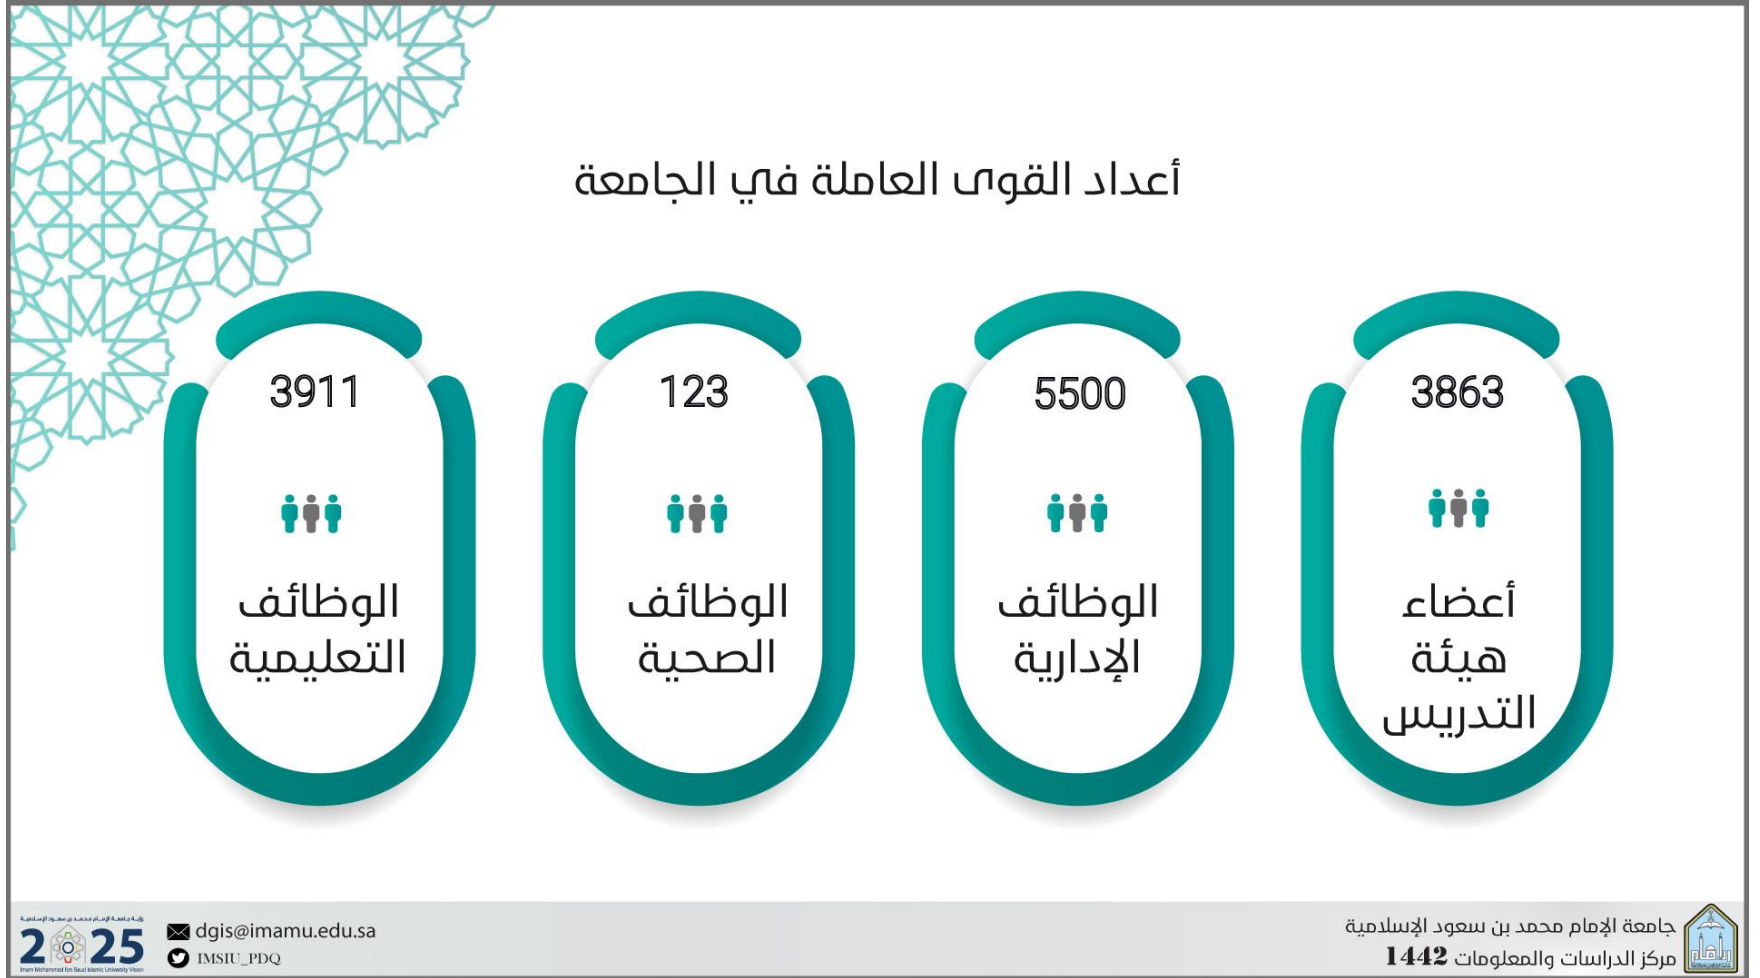

الأنشطة العلمية والبحثية

للعام الجامعي ١٤٤٢ هـ

الأنشطة الطلابية للعام الجامعي ١٤٤٢ هـ

أعداد المشاركين في الأنشطة الطلابية بالجامعة

أخرى
(المسابقات)

2093+

3243+

الأنشطة
الاجتماعية