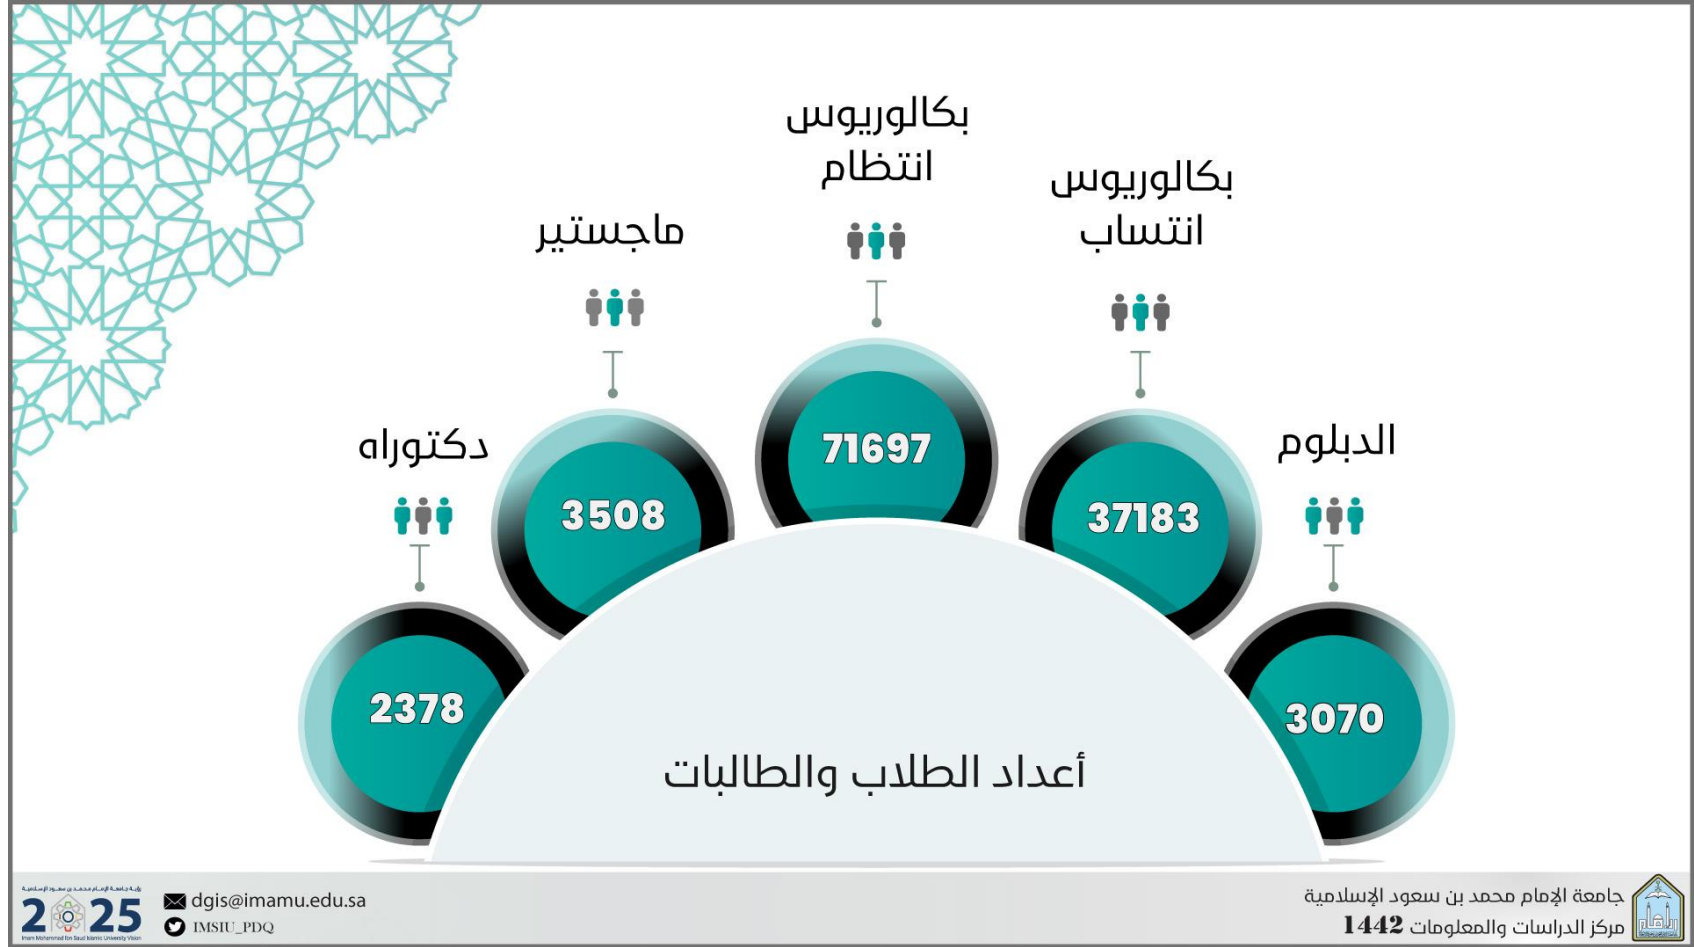

إحصاءات جامعة الإمام محمد بن سعود الإسلامية للعام الجامعي ١٤٤٢ هـ

أعداد الطلاب والطالبات في كليات ومعاهد الجامعة للعام الجامعي ١٤٤٢ هـ

أعداد أعضاء هيئة التدريس في الجامعة

للعام الجامعي ١٤٤٢ هـ

أعداد القوى العاملة في الجامعة للعام الجامعي ١٤٤٢ هـ

الأنشطة العلمية والبحثية

للعام الجامعي ١٤٤٢ هـ

الأنشطة الطلابية للعام الجامعي ١٤٤٢ هـ

أعداد المشاركين في الأنشطة الطلابية بالجامعة

أخرى
(المسابقات)

2093+

3243+

الأنشطة
الاجتماعية